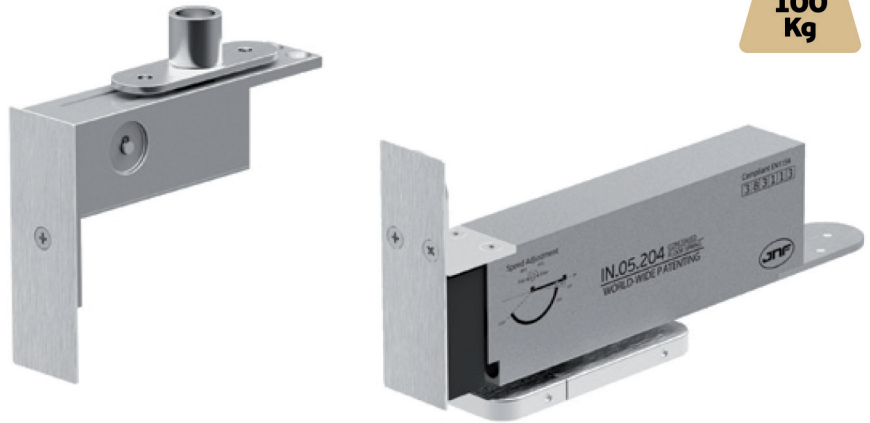

# DEURPIVOT TOT 100 KG (zachtsluitend & stop op 90°)

**VERZONKEN PIVOT  
VOOR DOORDRAAIENDE  
OF OPDEKDEUREN**

Complete set hydraulische pivot voor houten deuren.

- \* 2 snelheden instelbaar door het sluiten van kleppen
- \* maximale deurbreedte 1000 mm
- \* maximaal gewicht 100 kg
- \* deurbladdikte  $\geq 40$  mm
- \* internationaal patent
- \* verstelsysteem voor het bepalen van de deurpositie  $\nearrow \pm 3$  mm |  $\nwarrow \pm 3$  mm |  $4^\circ$
- \* installatie op het vloeroppervlak

# DEURPIVOT TOT 100 KG (zachtsluitend & stop op 90°)

## voordelen

- \*installatie op het vloeroppervlak en tegen het plafond
- \*pivot wordt in de deur gemonteerd
- \*zachtsluitend & stop op 90°

ZONDER SCHADE  
AAN DE VLOER