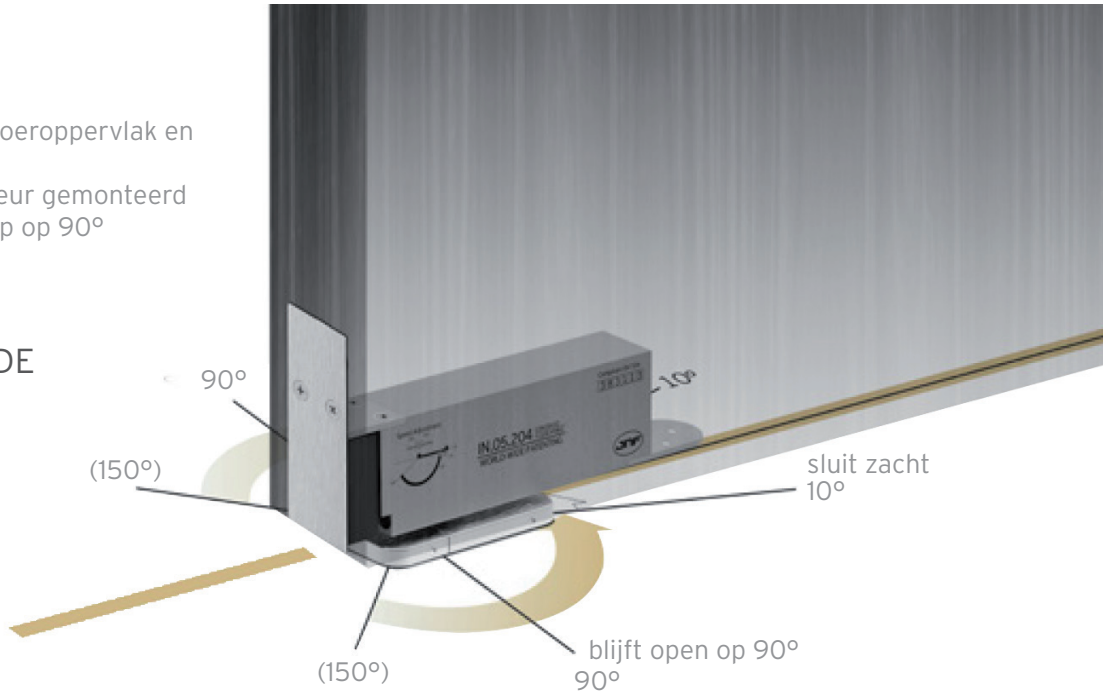

# DEURPIVOT TOT 100 KG (zachtsluitend & stop op 90°)

**VERZONKEN PIVOT  
VOOR DOORDRAAIENDE  
OF OPDEKDEUREN**

Complete set hydraulische pivot voor houten deuren.

- \* 2 snelheden instelbaar door het sluiten van kleppen
- \* maximale deurbreedte 1000 mm
- \* maximaal gewicht 100 kg
- \* deurbladdikte  $\geq 40$  mm
- \* internationaal patent
- \* verstelsysteem voor het bepalen van de deurpositie  $\nearrow \pm 3$  mm |  $\nwarrow \pm 3$  mm |  $4^\circ$
- \* installatie op het vloeroppervlak

# DEURPIVOT TOT 100 KG (zachtsluitend & stop op 90°)

## voordelen

- \*installatie op het vloeroppervlak en tegen het plafond
- \*pivot wordt in de deur gemonteerd
- \*zachtsluitend & stop op 90°

ZONDER SCHADE  
AAN DE VLOER