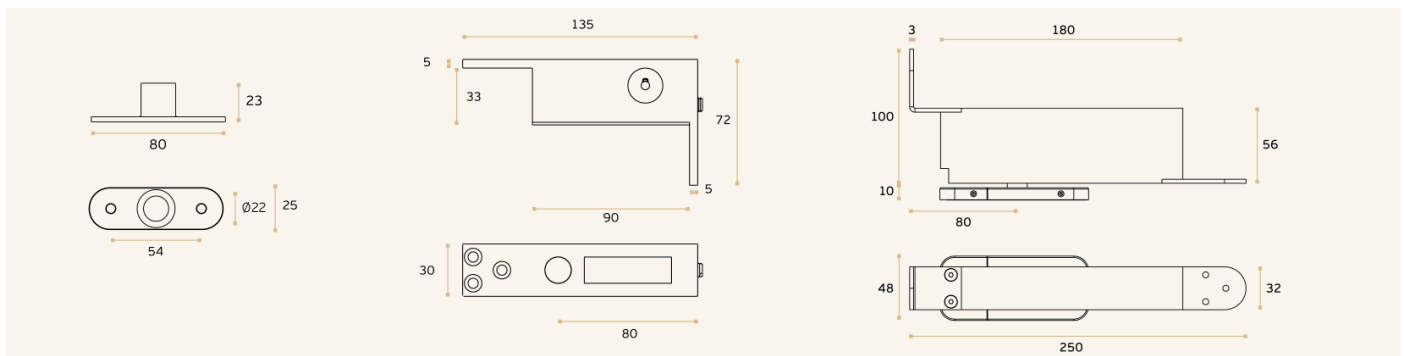

# DEURPIVOT TOT 100 KG (zachtsluitend & stop op 90°)

**VERZONKEN PIVOT  
VOOR DOORDRAAIENDE  
OF OPDEKDEUREN**

Complete set hydraulische pivot voor houten deuren.

- \* 2 snelheden instelbaar door het sluiten van kleppen
- \* maximale deurbreedte 1000 mm
- \* maximaal gewicht 100 kg
- \* deurbladdikte  $\geq 40$  mm
- \* internationaal patent
- \* verstelsysteem voor het bepalen van de deurpositie  $\nearrow \pm 3$  mm |  $\nwarrow \pm 3$  mm |  $4^\circ$
- \* installatie op het vloeroppervlak

# DEURPIVOT TOT 100 KG (zachtsluitend & stop op 90°)

## voordelen

- \*installatie op het vloeroppervlak en tegen het plafond
- \*pivot wordt in de deur gemonteerd
- \*zachtsluitend & stop op 90°

ZONDER SCHADE  
AAN DE VLOER

## doorsnede deur